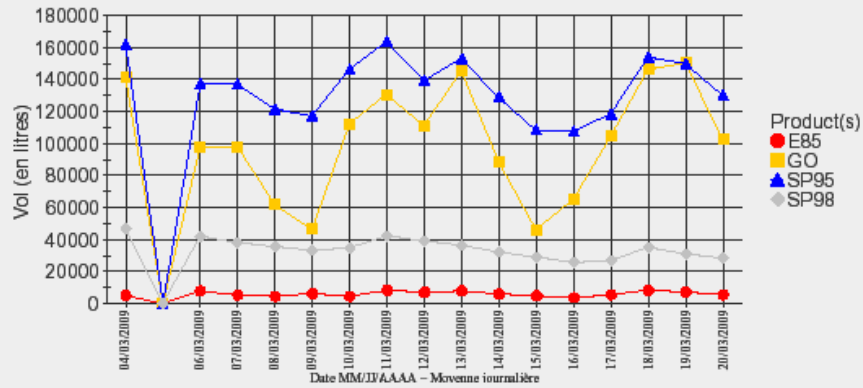

FMS c'est l'accès à vos stocks en temps réel avec la garantie d'une information précise, répétitive et systématique

Analyse Performance

Other Id(s): AIX,

Inventaire Date/Heure: 20/03/2009 11:22

| Produit Label | Date/Heure | Hauteur Eau | Volume | Creux |
|---------------|------------------|-------------|--------|--------|
| E85 | 20/03/2009 17:28 | 0.00 | 11,976 | 35,524 |
| GO | 20/03/2009 17:28 | 0.00 | 62,733 | 79,767 |
| SP95 | 20/03/2009 17:28 | 0.00 | 63,122 | 31,878 |
| SP98 | 20/03/2009 17:28 | 0.00 | 78,486 | 16,514 |

HISTORIQUE LIVRAISONS