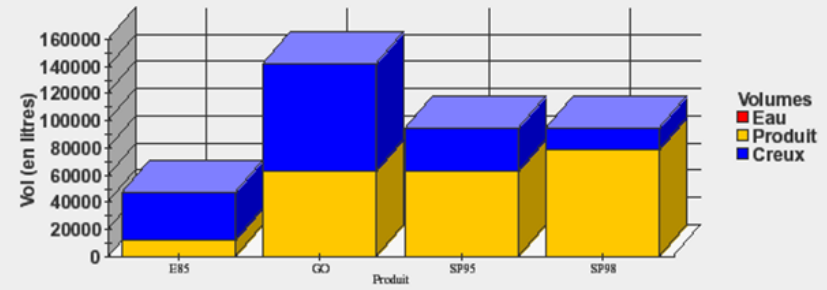

FMS c'est l'accès à vos stocks en temps réel avec la garantie d'une information précise, répétitive et systématique

Analyse Performance

Other Id(s): AIX,

Inventaire Date/Heure: 20/03/2009 11:22

| Produit Label | Date/Heure | Hauteur Eau | Volume | Creux |
|---------------|------------------|-------------|--------|--------|
| E85 | 20/03/2009 17:28 | 0.00 | 11,976 | 35,524 |
| GO | 20/03/2009 17:28 | 0.00 | 62,733 | 79,767 |
| SP95 | 20/03/2009 17:28 | 0.00 | 63,122 | 31,878 |
| SP98 | 20/03/2009 17:28 | 0.00 | 78,486 | 16,514 |